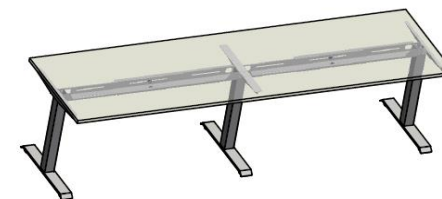

## Simple T onderstel, breedte verstelbaar 120 - 180 cm.

Hoogtematen exclusief bladdikte.

S2F	Bureau met een T poot, vaste hoogte 72,5 cm.	€ 310,00
S2IN	Instelbaar bureau van 65,5 tot 86,5 cm.	€ 370,00
S2 SL	Slinger verstelbaar onderstel, verstelbaar van 62 tot 90 cm en de dunne poot onder.	€ 430,00
S2T2 SL	Slinger verstelbaar onderstel, verstelbaar van 62 tot 90 cm en de dikke poot onder.	€ 520,00
<b>S2T1V5</b>	<b>Elektrisch onderstel, verstelbaar van 68 tot 118 cm met een motor en de dunne poot onder.</b>	<b>€ 600,00</b>
<b>S3T1V5</b>	<b>Elektrisch onderstel, verstelbaar van 62 tot 128 cm met een motor en de dunne poot onder.</b>	<b>€ 760,00</b>
S2T2V5	Elektrisch verstelbaar onderstel, verstelbaar van 68 tot 118 cm met een motor en de dikke poot onder.	€ 670,00
S3T2V5	Elektrisch verstelbaar onderstel, verstelbaar van 62 tot 128 cm met een motor en de dikke poot onder.	€ 820,00
M2T1V5	Elektrisch verstelbaar onderstel, verstelbaar van 68 tot 118 cm met twee motoren en de dunne poot onder.	€ 660,00
M3T1V5	Elektrisch verstelbaar onderstel, verstelbaar van 62 tot 128 cm met twee motoren en de dunne poot onder.	€ 830,00
M2T2V5	Elektrisch verstelbaar onderstel, verstelbaar van 68 tot 118 cm met twee motoren en de dikke poot onder.	€ 750,00
M3T2V5	Elektrisch verstelbaar onderstel, verstelbaar van 62 tot 128 cm met twee motoren en de dikke poot onder.	€ 890,00