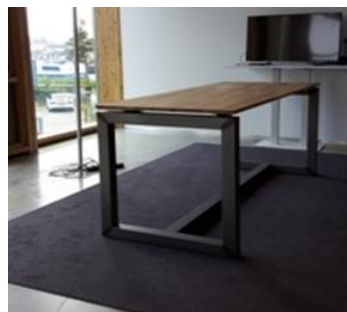

Ringpoot lengte 160, 180 en 200 cm. Hoogtematen exclusief bladhoogte.

Pootdikte boven 8 x 8 cm

Model	Omschrijving	
R2S2.80 SL	Slinger verstelbaar onderstel, verstelbaar van 62 tot 90 cm. De poot is 80 cm diep.	€ 1.270,00
R2S2.80	Elektrisch verstelbaar onderstel, van 68 - 118 cm voorzien van 2 motoren. De poot is 80 cm diep.	€ 1.340,00
R2S2.100 SL	Slinger verstelbaar onderstel, verstelbaar van 62 - 90 cm. De poot is 100 cm diep.	€ 1.350,00
R2S2.100	Elektrisch verstelbaar onderstel, verstelbaar van 68 - 118 cm voorzien van 2 motoren. De poot is 100 cm diep.	€ 1.420,00

4 poots onderstellen, lengte 160 en 180 cm.

P4-S2	Elektrisch verstelbaar onderstel van 68 - 118 cm voorzien van 2 motoren. Het onderstel is 80 cm diep.	€ 1.300,00
	Onderstel 6 x 6 cm	
P4-S3	Elektrisch verstelbaar onderstel van 62 - 128 cm voorzien van 2 motoren. Het onderstel is 80 cm diep.	€ 1.700,00
	Onderstel 7 x 7 cm